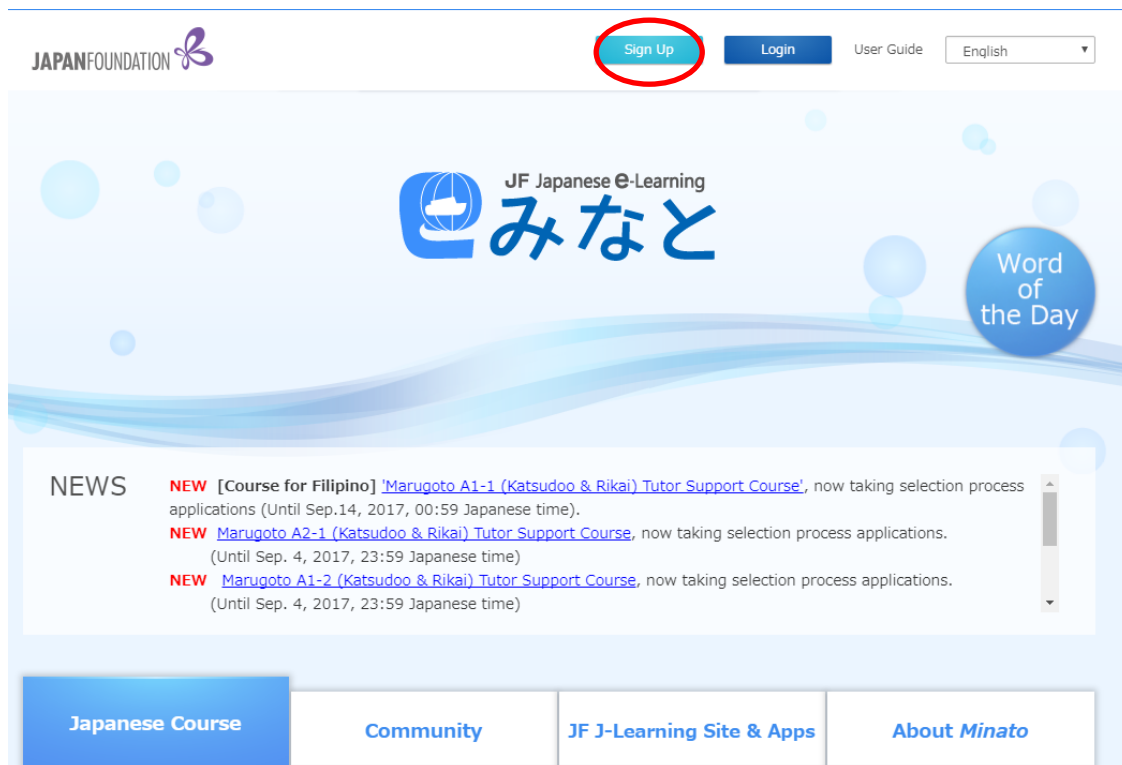

Modalità di iscrizione

Accedi a <https://minato-jf.jp/Home/Index> e segui le indicazioni:

1. Dalla homepage, clicca **Sign Up**

2. Inserisci i dati necessari per la registrazione dell'utente.

User Registration

At times we may provide information on new courses based on the content of registered user's information. By entering the most accurate details, we are then able to provide the most useful information.